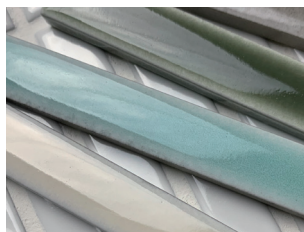

クーリア COURIER

内装タイル

ミニ・ボーダー紙貼り

接着剤張り専用商品

*標準品

- 材質 / BI類(磁器質) 施釉
- 裏足 / 平面

透明感あるカラーと、スレンダーなボーダータイル。清潔感ある空間を演出します。

●ミニ・ボーダー平紙貼り