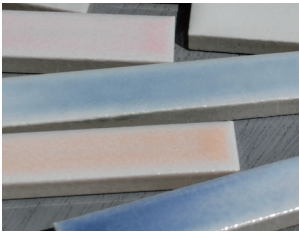

チョーク

Chalk

ミニ・ボーダー紙貼り

接着剤張り専用商品

*標準品

- 材質 / BI類(磁器質)施釉
- 裏足 / 平面

窯変釉による色幅が特長のボーダー柄タイル。細長い形状が、モダンな空間をつくり出します。

●ミニ・ボーダー 平紙貼り

●焼物特有の色幅と色ムラがあります。●寸法・形状に多少のばらつきがあります。●接着剤張り専用商品です。モルタル施工はできません。●紙はがした後、タイル表面の糊を除去してください。糊残りの原因になります。●窯変釉による3色混合品です。(F-30のみ単色です)●レンガ貼りが標準ですが、スタレ貼りもできます。納期・価格についてはご確認ください。

●カラーバリエーション

CH-128/F-30 単色

F-31

F-32