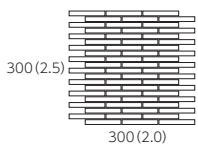

チョーク

Chalk

ミニ・ボーダー紙貼り

接着剤張り専用商品

*標準品

- 材質 / BI類(磁器質)施釉
- 裏足 / 平面

窯変釉による色幅が特長のボーダー柄タイル。細長い形状が、モダンな空間をつくり出します。

●ミニ・ボーダー 平紙貼り

●ミニ・ボーダー 短面取紙貼り

●ミニ・ボーダー 長面取バラ

品番 Item	形状 Type	実寸法(mm) Size	目地共寸法(mm) Unitsize	厚さ(mm) Thickness	必要数(枚) Sheet/m ²	入数(枚) Sheet/ctn	重量(kg) kg/ctn	標準価格(円) Domestic price
CH-128/F	ミニ・ボーダー平紙貼り	98×12.5	300×300	6.0	11.5/m ²	22	20	12,500/m ²
CH-128/T-112	ミニ・ボーダー短面取紙貼り	98×12.5	300×100	6.0	3.5/m	66	20	7,700/m
CH-128/T-120	ミニ・ボーダー長面取バラ	98×12.5	—	6.0	10/m	—	—	180/個