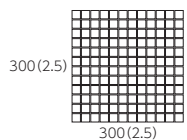

ルフレ

Lufre

内装タイル

ルフレ

25mm 角紙貼り

接着剤張り専用商品

*標準品

- 材質 / BI類(磁器質)施釉
- 裏足 / 平面

ガラスのような光沢と窯変が高級感ある雰囲気を出します。

● 25mm角平紙貼り

● 片面取紙貼り

● 両面取バラ

品番 Item	形状 Type	実寸法 (mm) Size	目地共寸法 (mm) Unitsize	厚さ (mm) Thickness	必要数 (枚) Sheet/m ²	入数 (枚) Sheet/ctn	重量 (kg) kg/ctn	標準価格 (円) Domestic price
LF-025/F-	25mm角平紙貼り	22.5×22.5	300×300	6.0	11.5/m ²	22	20	11,500/m ²
LF-025/T-116	片面取紙貼り	22.5×22.5	300×25	6.0	3.5/m	—	—	1,900/m
LF-025/T-220	両面取バラ	22.5×22.5	—	6.0	—	—	—	135/個