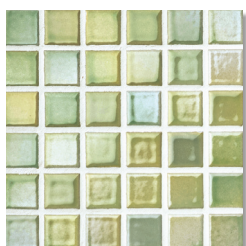

ルフレ

Lufre

内装タイル

ルフレ

25mm 角紙貼り

接着剤張り専用商品

*標準品

- 材質 / BI類(磁器質)施釉
- 裏足 / 平面

ガラスのような光沢と窯変が高級感ある雰囲気を出します。

● 25mm角平紙貼り

● 片面取紙貼り

● 両面取バラ

品番 Item	形状 Type	実寸法 (mm) Size	目地共寸法 (mm) Unitsize	厚さ (mm) Thickness	必要数 (枚) Sheet/m ²	入数 (枚) Sheet/ctn	重量 (kg) kg/ctn	標準価格 (円) Domestic price
LF-025/F-	25mm角平紙貼り	22.5×22.5	300×300	6.0	11.5/m ²	22	20	11,500/m ²
LF-025/T-116	片面取紙貼り	22.5×22.5	300×25	6.0	3.5/m	—	—	1,900/m
LF-025/T-220	両面取バラ	22.5×22.5	—	6.0	—	—	—	135/個

●焼き物特有の色ムラがあります。●窯変釉によるおおきな色ムラが特徴の商品です。(F-50・51は単色、その他は3色混合品です) ●寸法、形状に多少のばらつきがあります。 ●接着剤張り専用商品です。モルタル施工はできません。 ●紙はがした後、タイル表面の糊を除去してください。糊のこりの原因になります。

●カラーバリエーション

LF-025/F-50 (マット調)

F-51 (ブライト調)

F-52

F-53

F-54