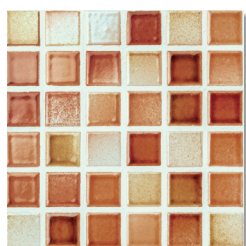

ルフレ

Lufre

内装タイル

ルフレ

25mm 角紙貼り

接着剤張り専用商品

*標準品

- 材質 / BI類(磁器質)施釉
- 裏足 / 平面

ガラスのような光沢と窯変が高級感ある雰囲気を出します。

● 25mm角平紙貼り

● 片面取紙貼り

● 両面取バラ

品番 Item	形状 Type	実寸法 (mm) Size	目地共寸法 (mm) Unitsize	厚さ (mm) Thickness	必要数 (枚) Sheet/m ²	入数 (枚) Sheet/ctn	重量 (kg) kg/ctn	標準価格 (円) Domestic price
LF-025/F-	25mm角平紙貼り	22.5×22.5	300×300	6.0	11.5/m ²	22	20	11,500/m ²
LF-025/T-116	片面取紙貼り	22.5×22.5	300×25	6.0	3.5/m	—	—	1,900/m
LF-025/T-220	両面取バラ	22.5×22.5	—	6.0	—	—	—	135/個

●焼き物特有の色ムラがあります。●窯変釉によるおおきな色ムラが特徴の商品です。(F-50・51は単色、その他は3色混合品です) ●寸法、形状に多少のばらつきがあります。 ●接着剤張り専用商品です。モルタル施工はできません。 ●紙はがした後、タイル表面の糊を除去してください。糊のこりの原因になります。

●カラーバリエーション

LF-025/F-50 (マット調)

F-51 (ブライト調)

F-52

F-53

F-54