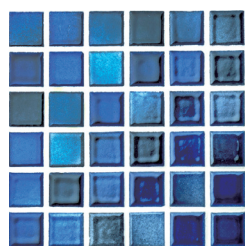

ガラスのような光沢と窯変が高級感ある雰囲気を出します。

● 25mm角平紙貼り

● 片面取紙貼り

● 両面取バラ

品番 Item	形状 Type	実寸法 (mm) Size	目地共寸法 (mm) Unitsize	厚さ (mm) Thickness	必要数 (枚) Sheet/m ²	入数 (枚) Sheet/ctn	重量 (kg) kg/ctn	標準価格 (円) Domestic price
LF-025/F-	25mm角平紙貼り	22.5×22.5	300×300	6.0	11.5/m ²	22	20	11,500/m ²
LF-025/T-116	片面取紙貼り	22.5×22.5	300×25	6.0	3.5/m	—	—	1,900/m
LF-025/T-220	両面取バラ	22.5×22.5	—	6.0	—	—	—	135/個

●焼き物特有の色ムラがあります。●窯変釉によるおおきな色ムラが特徴の商品です。(F-50・51は単色、その他は3色混合品です) ●寸法、形状に多少のばらつきがあります。 ●接着剤張り専用商品です。モルタル施工はできません。 ●紙はがした後、タイル表面の糊を除去してください。糊のこりの原因になります。

●カラーバリエーション

LF-025/F-50 (マット調)

F-51 (ブライト調)

F-52

F-53

F-54