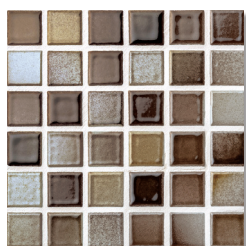

ルフレ

Lufre

内装タイル

ルフレ

25mm 角紙貼り

接着剤張り専用商品

*標準品

- 材質 / BI類(磁器質)施釉
- 裏足 / 平面

●焼き物特有の色ムラがあります。●窯変釉によるおおきな色ムラが特徴の商品です。(F-50・51は単色、その他は3色混合品です) ●寸法、形状に多少のばらつきがあります。 ●接着剤張り専用商品です。モルタル施工はできません。 ●紙はがした後、タイル表面の糊を除去してください。糊のこりの原因になります。

●カラーバリエーション

LF-025/F-50 (マット調)

F-51 (ブライト調)

F-52

F-53

F-54