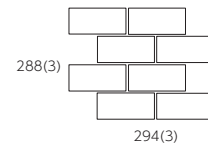

●竹割りバラ詰め

●三角バラ詰め

注 ●平スグレ紙貼り

注 ●平レンガ紙貼り

品番 Item	形状 Type	実寸法 (mm) Size	目地共寸法 (mm) Unitsize	厚さ (mm) Thickness	必要数 (枚) Sheet/m <sup>2</sup>	入数 (枚) Sheet/ctn	重量 (kg) kg/ctn	標準価格 (円) Domestic price
SF-692/RF-	平バラ詰め	144×69	—	7.0	94/m <sup>2</sup>	132	20	7,400/m <sup>2</sup>
SF-692/T-250	竹割りバラ	143×27	—	7.0	7.0/m	—	—	580/個
SF-692/T-280	三角バラ	27×27×27	—	7.0	—	—	—	580/個
注 SF-692/RFS-	平スグレ紙貼り	144×69	294×288	7.0	12.0/m <sup>2</sup>	20	25	8,300/m <sup>2</sup>
注 SF-692/RFR-	平レンガ紙貼り	144×69	294×288	7.0	12.0/m <sup>2</sup>	20	25	8,300/m <sup>2</sup>

●焼物特有の色ムラがあります。●注文生産品は受注後の加工となりますので納期の確認をお願いします。●色のミックス・パターン貼りも対応可能です。納期・価格につきましてはご確認ください。  
●バラタイルの施工時は3mm程度の目地幅をとってください。●紙はがした後に、タイル表面の糊を除去してください。糊残りの原因になります。●接着剤張り専用商品です。モルタル施工はできません。

●カラーバリエーション

SF-692/RF-60 (マット調)