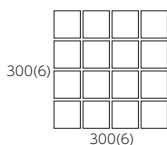

トイブロック3×3

Toy Block 3 × 3

75°角紙貼り

*標準品

注 注文生産品

●材質 / B I 類 (磁器質) 施釉

●裏足 / あり足

ディンプルが3×3ヶ。
ユニークな壁面をつくり出す、遊び心に満ちた形状のタイルです。

内装タイル

トイブロック3×3

●75°角平紙貼り

品番 Item	形状 Type	実寸法 (mm) Size	目地共寸法 (mm) Unitsize	厚さ (mm) Thickness	必要数 (枚) Sheet/m ²	入数 (枚) Sheet/ctn	重量 (kg) kg/ctn	標準価格 (円) Domestic price
TB-069/D	75°角平紙貼り	69×69	300×300	7.5	11.5/m ²	20	24	10,500/m ²
注 LS-069/D	75°角平ラスタ平紙貼り	69×69	300×300	7.5	11.5/m ²	20	24	15,200/m ²