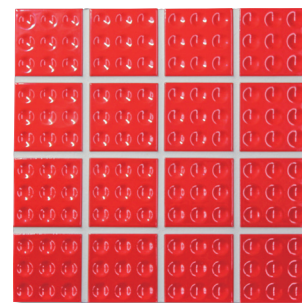

トイブロック3×3

Toy Block 3 × 3

75°角紙貼り

*標準品

注 注文生産品

●材質 / B I 類 (磁器質) 施釉

●裏足 / あり足

ディンプルが3×3ヶ。
ユニークな壁面をつくり出す、遊び心に満ちた形状のタイルです。

●焼物特有の色幅と色ムラがあります。●寸法・形状に多少のばらつきがあります。●紙はがした後、タイル表面の糊を除去してください。糊残りの原因になります。●面状に凹凸がありますので、目地残りにご注意ください。●ラスタ商品は特有の色幅があり、虹彩現象が目立つ場合があります。一般のタイルと比べて表面の汚れが目立ちやすいため、施工後のモルタルの付着や塗り目地による汚れは十分拭き取ってください。

●カラーバリエーション (ブライト)

TB-069/D-801

D-802

D-803

D-804

●カラーバリエーション (ラスタ)

注 LS-069/D-801L

注 D-802L

注 D-803L