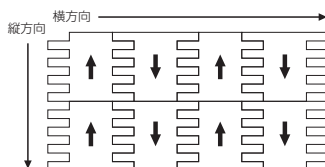

- 施工条件
目地詰めなし 5mmくし目平押さえ

* 標準品

- 注 注文生産品
- 材質 / B I 類 (磁器質) 施釉
- 裏足 / 平面

● ボーダー平レンガ紙貼り

注 ● 90°レンガ曲がり紙貼り (接着)

推奨施工パターン

ユニットに方向性があります。図の様に横方向はユニットを上下に反転させ、交互に施工してください。縦方向は同じ向きで施工してください。

品番 Item	形状 Type	実寸法 (mm) Size	目地共寸法 (mm) Unitsize	厚さ (mm) Thickness	必要数 (枚) Sheet/m ²	入数 (枚) Sheet/ctn	重量 (kg) kg/ctn	標準価格 (円) Domestic price
307/LN-	ボーダー平レンガ紙貼り	195×30	297×264	8.0	12.7/m ²	18	23	9,400/m ²
注 307/T-23	90°レンガ曲がり紙貼り (接着)	146×47	264×149	8.0	3.8/m	—	—	7,400/m

● 焼物特有の色幅と色ムラがあります。● 寸法・形状に多少のばらつきがあります。● 3面状、濃・淡2色ミックス品です。● 注文生産品は受注後の加工となりますので納期の確認をお願いします。● 製品の特性上、タイル表面とコバ面の色が異なります。目地のすき間からコバ面の色が見える場合があります。● 接着剤張り専用商品です。モルタル施工はできません。● 紙はがした後、タイル表面の糊を除去してください。糊残りの原因になります。● 黒目地をご使用の場合、目地残りにご注意ください。