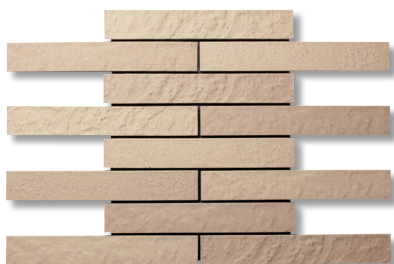

新

ルナース

Lunarce

外装
タイル

ルナース

土物の質感とシャープな形状のボーダータイルです。外装はもちろん、内装でも落ち着いた空間を演出します。

ボーダー平レンガ貼り

接着剤張り専用商品

- 施工条件
  目地詰めなし 5mmくし目平押さえ

* 標準品

- 注 注文生産品
- 材質 / B I 類 (磁器質) 施釉
- 裏足 / 平面

● ボーダー平レンガ紙貼り

注 ● 90°レンガ曲がり紙貼り (接着)

推奨施工パターン

ユニットに方向性があります。図の様に横方向はユニットを上下に反転させ、交互に施工してください。縦方向は同じ向きで施工してください。

品番 Item	形状 Type	実寸法 (mm) Size	目地共寸法 (mm) Unitsize	厚さ (mm) Thickness	必要数 (枚) Sheet/m²	入数 (枚) Sheet/ctn	重量 (kg) kg/ctn	標準価格 (円) Domestic price
307/LN-	ボーダー平レンガ紙貼り	195×30	297×264	8.0	12.7/m²	18	23	9,400/m²
注 307/T-23	90°レンガ曲がり紙貼り (接着)	146×47	264×149	8.0	3.8/m	—	—	7,400/m

● 焼物特有の色幅と色ムラがあります。● 寸法・形状に多少のばらつきがあります。● 3面状、濃・淡2色ミックス品です。● 注文生産品は受注後の加工となりますので納期の確認をお願いします。● 製品の特性上、タイル表面とコバ面の色が異なります。目地のすき間からコバ面の色が見える場合があります。● 接着剤張り専用商品です。モルタル施工はできません。● 紙はがした後、タイル表面の糊を除去してください。糊残りの原因になります。● 黒目地をご使用の場合、目地残りにご注意ください。

● カラーバリエーション

LN-20