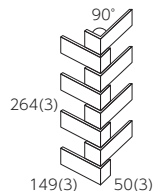

- 施工条件
目地詰めなし 5mmくし目平押さえ

* 標準品

- 注 注文生産品
- 材質 / B I 類 (磁器質) 施釉
- 裏足 / 平面

● ボーダー平レンガ紙貼り

注 ● 90°レンガ曲がり紙貼り (接着)

推奨施工パターン

ユニットに方向性があります。図の様に横方向はユニットを上下に反転させ、交互に施工してください。縦方向は同じ向きで施工してください。

品番 Item	形状 Type	実寸法 (mm) Size	目地共寸法 (mm) Unitsize	厚さ (mm) Thickness	必要数 (枚) Sheet/m ²	入数 (枚) Sheet/ctn	重量 (kg) kg/ctn	標準価格 (円) Domestic price
307/LN-	ボーダー平レンガ紙貼り	195×30	297×264	8.0	12.7/m ²	18	23	9,400/m ²
注 307/T-23	90°レンガ曲がり紙貼り (接着)	146×47	264×149	8.0	3.8/m	—	—	7,400/m