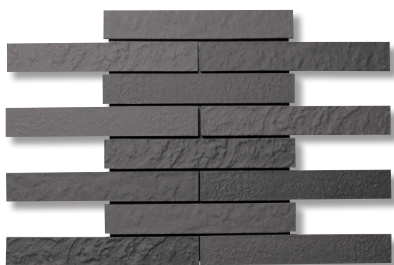

新

ルナース

Lunarce

外装
タイル

ルナース

土物の質感とシャープな形状のボーダータイルです。外装はもちろん、内装でも落ち着いた空間を演出します。

ボーダー平レンガ貼り

接着剤張り専用商品

● カラーバリエーション

307/LN-10

LN-20

LN-30

307/LN-40

LN-50