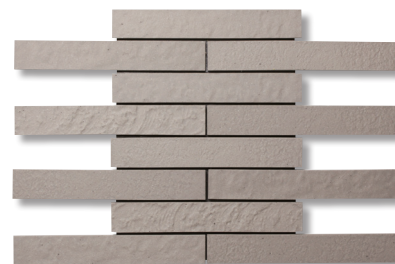

新

ルナース

Lunarce

外装
タイル

ルナース

土物の質感とシャープな形状のボーダータイルです。外装はもちろん、内装でも落ち着いた空間を演出します。

ボーダー平レンガ貼り

接着剤張り専用商品

- 施工条件
  目地詰めなし 5mmくし目平押さえ

* 標準品

- 注 注文生産品
- 材質 / B I 類 (磁器質) 施釉
- 裏足 / 平面

● ボーダー平レンガ紙貼り

注 ● 90°レンガ曲がり紙貼り (接着)

推奨施工パターン

ユニットに方向性があります。図の様に横方向はユニットを上下に反転させ、交互に施工してください。縦方向は同じ向きで施工してください。

品番 Item	形状 Type	実寸法 (mm) Size	目地共寸法 (mm) Unitsize	厚さ (mm) Thickness	必要数 (枚) Sheet/m²	入数 (枚) Sheet/ctn	重量 (kg) kg/ctn	標準価格 (円) Domestic price
307/LN-	ボーダー平レンガ紙貼り	195×30	297×264	8.0	12.7/m²	18	23	9,400/m²
注 307/T-23	90°レンガ曲がり紙貼り (接着)	146×47	264×149	8.0	3.8/m	—	—	7,400/m

● 焼物特有の色幅と色ムラがあります。● 寸法・形状に多少のばらつきがあります。● 3面状、濃・淡2色ミックス品です。● 注文生産品は受注後の加工となりますので納期の確認をお願いします。● 製品の特性上、タイル表面とコバ面の色が異なります。目地のすき間からコバ面の色が見える場合があります。● 接着剤張り専用商品です。モルタル施工はできません。● 紙はがした後、タイル表面の糊を除去してください。糊残りの原因になります。● 黒目地をご使用の場合、目地残りにご注意ください。

● カラーバリエーション

LN-30