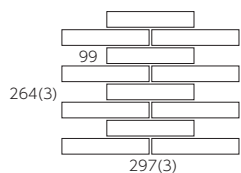

- 施工条件
目地詰めなし 5mmくし目平押さえ

* 標準品

- 注 注文生産品
- 材質 / B I 類 (磁器質) 施釉
- 裏足 / 平面

● ボーダー平レンガ紙貼り

注 ● 90°レンガ曲がり紙貼り (接着)

推奨施工パターン

ユニットに方向性があります。図の様に横方向はユニットを上下に反転させ、交互に施工してください。縦方向は同じ向きで施工してください。

品番 Item	形状 Type	実寸法 (mm) Size	目地共寸法 (mm) Unitsize	厚さ (mm) Thickness	必要数 (枚) Sheet/m ²	入数 (枚) Sheet/ctn	重量 (kg) kg/ctn	標準価格 (円) Domestic price
307/LN-	ボーダー平レンガ紙貼り	195×30	297×264	8.0	12.7/m ²	18	23	9,400/m ²
注 307/T-23	90°レンガ曲がり紙貼り (接着)	146×47	264×149	8.0	3.8/m	—	—	7,400/m