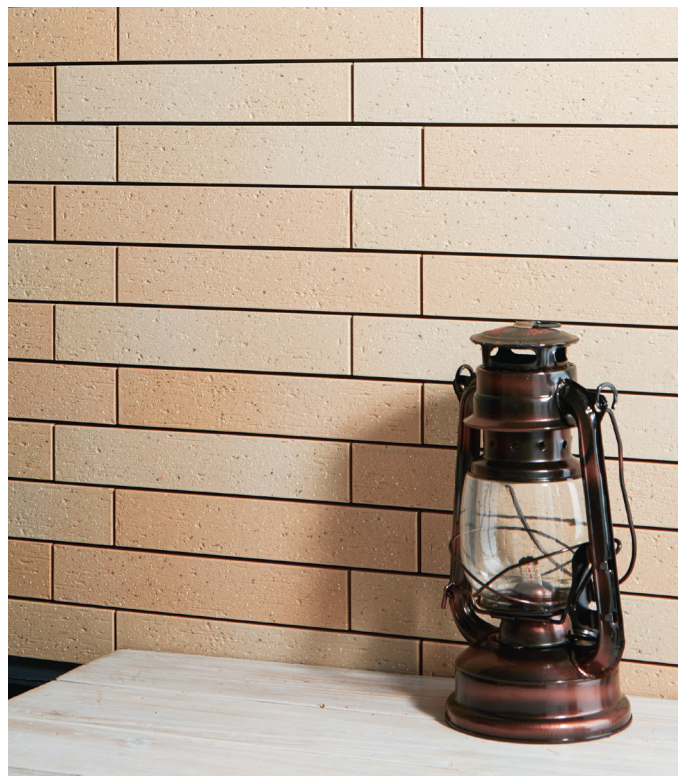

エクリール

Ecrire

227×40 ボーダー裏ドット貼り

接着剤張り専用商品

*標準品

注 注文生産品

- 材質 / BI 類 (磁器質) うす釉
- 裏足 / 平面

焼き物特有の色幅と色ムラが悠々たる美しさを演出。空間に深みを与え、儼かな雰囲気を醸し出します。

外装
タイル

エク
リール

- ボーダー平裏ドット貼り
- 注 ●90°曲がり パラ (接着)
- 注 ●90°びょうぶ曲がり パラ (接着)

品番 Item	形状 Type	実寸法 (mm) Size	厚さ (mm) Thickness	ユニット寸法 (mm) Unitsize	必要数 (枚) Sheet/m ²	入数 (枚) Sheet/ctn	重量 (kg) kg/ctn	標準価格 (円)
406/YS	ボーダー平裏ドット貼り	227×40	8.5	258×230	17.0/m ²	20	21	10,600/m ²
注 406/T-600	90°曲がり パラ (接着)	(120+70)×40	8.5	—	23.5/m	—	—	6,900/m
注 406/T-700	90°びょうぶ曲がり パラ (接着)	(40+40)×227	8.5	—	4.5/m	—	—	4,000/m