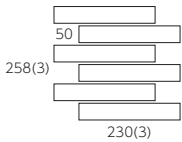

エクリール

Ecrire

227×40 ボーダー裏ドット貼り

接着剤張り専用商品

*標準品

注 注文生産品

- 材質 / BI 類 (磁器質) うす釉
- 裏足 / 平面

焼き物特有の色幅と色ムラが悠々たる美しさを演出。空間に深みを与え、儼かな雰囲気を醸し出します。

外装
タイル

エク
リール

- ボーダー平裏ドット貼り
- 注 ●90°曲がり パラ (接着)
- 注 ●90°びょうぶ曲がり パラ (接着)

品番 Item	形状 Type	実寸法 (mm) Size	厚さ (mm) Thickness	ユニット寸法 (mm) Unitsize	必要数 (枚) Sheet/m ²	入数 (枚) Sheet/ctn	重量 (kg) kg/ctn	標準価格 (円)
406/YS	ボーダー平裏ドット貼り	227×40	8.5	258×230	17.0/m ²	20	21	10,600/m ²
注 406/T-600	90°曲がり パラ (接着)	(120+70)×40	8.5	—	23.5/m	—	—	6,900/m
注 406/T-700	90°びょうぶ曲がり パラ (接着)	(40+40)×227	8.5	—	4.5/m	—	—	4,000/m