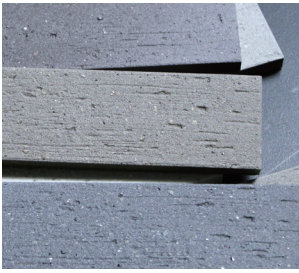

エクリール

Ecrire

227×40 ボーダー裏ドット貼り

接着剤張り専用商品

*標準品

注 注文生産品

- 材質 / BI 類 (磁器質) うす釉
- 裏足 / 平面

焼き物特有の色幅と色ムラが悠々たる美しさを演出。空間に深みを与え、儼かな雰囲気を醸し出します。

外装
タイル

エク
リール

- ボーダー平裏ドット貼り
- 注 ●90°曲がり パラ (接着)
- 注 ●90°びょうぶ曲がり パラ (接着)

品番 Item	形状 Type	実寸法 (mm) Size	厚さ (mm) Thickness	ユニット寸法 (mm) Unitsize	必要数 (枚) Sheet/m ²	入数 (枚) Sheet/ctn	重量 (kg) kg/ctn	標準価格 (円)
406/YS	ボーダー平裏ドット貼り	227×40	8.5	258×230	17.0/m ²	20	21	10,600/m ²
注 406/T-600	90°曲がり パラ (接着)	(120+70)×40	8.5	—	23.5/m	—	—	6,900/m
注 406/T-700	90°びょうぶ曲がり パラ (接着)	(40+40)×227	8.5	—	4.5/m	—	—	4,000/m

●焼物特有の色幅と色ムラがあります。●寸法・形状に多少のばらつきがあります。●接着剤張り専用商品です。モルタル施工はできません。●ドット貼り (樹脂連結ユニット) 商品です。●細目地の間からグレー色のドット (樹脂) が見えます。●役物は接着でパラ詰めになります。●黒目地をご使用の場合、目地残りにご注意ください。

●カラーバリエーション

406/YS-21

YS-22

YS-23

YS-24

YS-25

YS-26

*ドット貼り