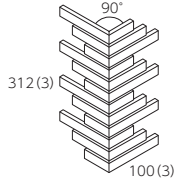

珪木石 けいぼくせき

Keiboku Seki

外装タイル

147×23 ボーダー紙貼り

接着剤張り専用商品

- 施工条件
目地詰めなし 5mmくし目平押さえ

*標準品

- 材質 / BI 類(磁器質) 施釉
- 裏足 / 平面

人気の桜花石に、立体感をプラスした内外壁タイル。焼き物らしい自然な色幅が魅力です。

●ボーダー平紙貼り

●90°曲がり紙貼り (接着)

品番 Item	形状 Type	実寸法 (mm) Size	目地共寸法 (mm) Unitsize	厚さ (mm) Thickness	必要数 (枚) Sheet/m ²	入数 (枚) Sheet/ctn	重量 (kg) kg/ctn	標準価格 (円) Domestic price
OK-236/RBG	ボーダー平紙貼り	147×23	312×300	7.5	10.7/m ²	20	27	5,200/m ²
OK-236/T-602	90°曲がり紙貼り (接着)	97+47・72+72	312×100	7.5	3.3/m	20	14	7,100/m