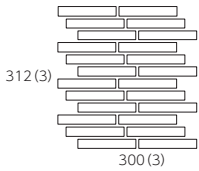

珪木石 けいぼくせき

Keiboku Seki

外装タイル

147×23 ボーダー紙貼り

接着剤張り専用商品

- 施工条件
目地詰めなし 5mmくし目平押さえ

*標準品

- 材質 / BI 類(磁器質) 施釉
- 裏足 / 平面

人気の桜花石に、立体感をプラスした内外壁タイル。焼き物らしい自然な色幅が魅力です。

●ボーダー平紙貼り

●90°曲がり紙貼り (接着)

品番 Item	形状 Type	実寸法 (mm) Size	目地共寸法 (mm) Unitsize	厚さ (mm) Thickness	必要数 (枚) Sheet/m ²	入数 (枚) Sheet/ctn	重量 (kg) kg/ctn	標準価格 (円) Domestic price
OK-236/RBG	ボーダー平紙貼り	147×23	312×300	7.5	10.7/m ²	20	27	5,200/m ²
OK-236/T-602	90°曲がり紙貼り (接着)	97+47・72+72	312×100	7.5	3.3/m	20	14	7,100/m