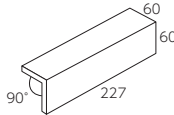

注 注文生産品

- 材質 / BI類(磁器質)施釉
- 裏足 / 平面

外装タイル

ラゼッタ

- 二丁掛平バラ詰め 注 ●90°標準曲がりバラ (接着) 注 ●90°びょうぶ曲がりバラ (接着)

品番 Item	形状 Type	実寸法 (mm) Size	目地共寸法 (mm) Unitsize	厚さ (mm) Thickness	必要数 (枚) Sheet/m ²	入数 (枚) Sheet/ctn	重量 (kg) kg/ctn	標準価格 (円) Domestic price
602/TS	二丁掛平バラ詰め	227×60	—	7.0	67/m ²	110	23	5,600/m ²
注 602/T-23	90°標準曲がりバラ (接着)	(168+50)×60	—	7.0	15/m	100	21	5,900/m
注 602/T-24	90°びょうぶ曲がりバラ (接着)	(60+60)×227	—	7.0	4.5/m	48	20	3,800/m