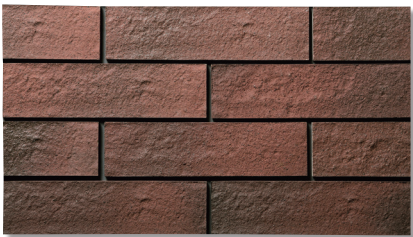

ラゼッタ

Razzeta

Q-CAT T2型

屋内壁

屋内床

浴室床

屋外壁

屋外床

●焼物特有の色幅と色ムラがあります。●寸法・形状に多少のばらつきがあります。●接着剤張り専用商品です。モルタル施工はできません。●塗り目地はしないでください。●黒目地をご使用の場合、目地残りにご注意ください。

●カラーバリエーション

602/TS-201

TS-202

TS-203

TS-204

TS-205