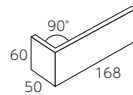

美濃 セラサワーテッセラ

Mino Cerasour

爽やかなパステル色をベースに、焼き物の自然な色幅が印象深いモダンなデザイン。壁面に最適です。

ポーター・二丁掛

*標準品

- 注 注文生産品
- 材質 / B I 類 (磁器質) 無釉
- 裏足 / あり足

- ポーター平テッセラバラ詰め 注 ●90°標準曲がりバラ (接着)
- 二丁掛平テッセラバラ 注 ●90°標準曲がりバラ (接着)
- 注 ●90°二丁びょうぶ曲がりバラ (接着)

品番 Item	形状 Type	実寸法 (mm) Size	厚さ (mm) Thickness	必要数 (枚) Sheet/m ²	入数 (枚) Sheet/ctn	重量 (kg) kg/ctn	標準価格 (円) Domestic price
MN-406/CS	ポーター平テッセラバラ詰め	227×40	16.5	87/m ²	78	24	14,000/m ² ※17,000/m ²
注 MN-406/T-23	90°標準曲がりバラ (接着)	(168+50)×40	16.5	20/m	74	22	11,000/m
MN-602/CS	二丁掛平テッセラバラ	227×60	16.5	67/m ²	52	24	13,000/m ² ※15,800/m ²
注 MN-602/T-23	90°標準曲がりバラ (接着)	(168+50)×60	16.5	15/m	50	22	12,000/m
注 MN-602/T-24	90°二丁びょうぶ曲がりバラ (接着)	(60+60)×227	16.5	4.5/m	20	19	6,000/m