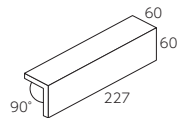

美濃 セラサワーテッセラ

Mino Cerasour

爽やかなパステル色をベースに、焼き物の自然な色幅が印象深いモダンなデザイン。壁面に最適です。

ポーター・二丁掛

*標準品

- 注 注文生産品
- 材質 / B I 類 (磁器質) 無釉
- 裏足 / あり足

- ポーター平テッセラバラ詰め 注 ●90°標準曲がりバラ (接着)
- 二丁掛平テッセラバラ 注 ●90°標準曲がりバラ (接着)
- 注 ●90°二丁びょうぶ曲がりバラ (接着)

品番 Item	形状 Type	実寸法 (mm) Size	厚さ (mm) Thickness	必要数 (枚) Sheet/m ²	入数 (枚) Sheet/ctn	重量 (kg) kg/ctn	標準価格 (円) Domestic price
MN-406/CS	ポーター平テッセラバラ詰め	227×40	16.5	87/m ²	78	24	14,000/m ² ※17,000/m ²
注 MN-406/T-23	90°標準曲がりバラ (接着)	(168+50)×40	16.5	20/m	74	22	11,000/m
MN-602/CS	二丁掛平テッセラバラ	227×60	16.5	67/m ²	52	24	13,000/m ² ※15,800/m ²
注 MN-602/T-23	90°標準曲がりバラ (接着)	(168+50)×60	16.5	15/m	50	22	12,000/m
注 MN-602/T-24	90°二丁びょうぶ曲がりバラ (接着)	(60+60)×227	16.5	4.5/m	20	19	6,000/m