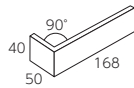

美濃 セラサワーテッセラ

Mino Cerasour

爽やかなパステル色をベースに、焼き物の自然な色幅が印象深いモダンなデザイン。壁面に最適です。

ポーター・二丁掛

*標準品

- 注 注文生産品
- 材質 / B I 類 (磁器質) 無釉
- 裏足 / あり足

- ポーター平テッセラバラ詰め 注 ●90°標準曲がりバラ (接着)
- 二丁掛平テッセラバラ 注 ●90°標準曲がりバラ (接着)
- 注 ●90°二丁びょうぶ曲がりバラ (接着)

品番 Item	形状 Type	実寸法 (mm) Size	厚さ (mm) Thickness	必要数 (枚) Sheet/m ²	入数 (枚) Sheet/ctn	重量 (kg) kg/ctn	標準価格 (円) Domestic price
MN-406/CS	ポーター平テッセラバラ詰め	227×40	16.5	87/m ²	78	24	14,000/m ² ※17,000/m ²
注 MN-406/T-23	90°標準曲がりバラ (接着)	(168+50)×40	16.5	20/m	74	22	11,000/m
MN-602/CS	二丁掛平テッセラバラ	227×60	16.5	67/m ²	52	24	13,000/m ² ※15,800/m ²
注 MN-602/T-23	90°標準曲がりバラ (接着)	(168+50)×60	16.5	15/m	50	22	12,000/m
注 MN-602/T-24	90°二丁びょうぶ曲がりバラ (接着)	(60+60)×227	16.5	4.5/m	20	19	6,000/m