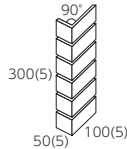

マゼリアン

Mazerian

45二丁紙貼り

*標準品

- 材質/B I 類(磁器質)施釉
- 裏足/あり足

3種類の横筋面状に深い陰影をプラス。さらに土物の質感と自然な色幅で高級感のある壁面を演出します。

外装モザイクタイル

マゼリアン

- 45二丁平紙貼り
- 90°曲がり紙貼り
- 90°びょうぶ曲がり紙貼り

品番 Item	形状 Type	実寸法(mm) Size	目地共寸法(mm) Unit size	厚さ(mm) Thickness	必要数(枚) Sheet/m ²	入数(枚) Sheet/ctn	重量(kg) kg/ctn	標準価格(円) Domestic price
452/TL	45 二丁平紙貼り	95×45	300×300	7.0	11.5/m ²	22	24	4,700/m ²
452/T-23	90° 曲がり紙貼り	(95+45)×45	300×100	7.0	3.5/m	42	21	3,800/m
452/T-24	90° びょうぶ曲がり紙貼り	(45+45)×95	300×50	7.0	3.5/m	60	20	2,900/m