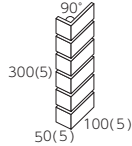

ミュウ

Mew

45 二丁紙貼り

*標準品

- 材質/B I 類(磁器質)施釉
- 裏足/あり足

使い場所を選ばないポピュラーなモザイクタイル。濃・淡の2色混合による色幅が特長です。

- 45二丁平紙貼り
- 90°曲がり紙貼り
- 90°びょうぶ曲がり紙貼り

品番 Item	形状 Type	実寸法 (mm) Size	目地共寸法 (mm) Unitsize	厚さ (mm) Thickness	必要数 (枚) Sheet/m ²	入数 (枚) Sheet/ctn	重量 (kg) kg/ctn	標準価格 (円) Domestic price
452/ME	45 二丁平紙貼り	95×45	300×300	7.0	11.5/m ²	22	24	4,700/m ²
452/T-23	90° 曲がり紙貼り	(95+45)×45	300×100	7.0	3.5/m	42	21	3,800/m
452/T-24	90° びょうぶ曲がり紙貼り	(45+45)×95	300×50	7.0	3.5/m	60	20	2,900/m