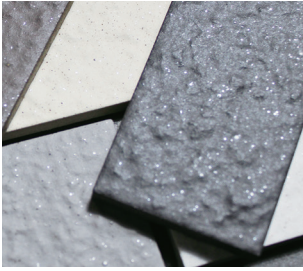

ミュウ

Mew

45 二丁紙貼り

*標準品

- 材質/B I 類(磁器質)施釉
- 裏足/あり足

使い場所を選ばないポピュラーなモザイクタイル。濃・淡の2色混合による色幅が特長です。

- 45二丁平紙貼り
- 90°曲がり紙貼り
- 90°びょうぶ曲がり紙貼り

品番 Item	形状 Type	実寸法 (mm) Size	目地共寸法 (mm) Unitsize	厚さ (mm) Thickness	必要数 (枚) Sheet/m ²	入数 (枚) Sheet/ctn	重量 (kg) kg/ctn	標準価格 (円) Domestic price
452/ME	45 二丁平紙貼り	95×45	300×300	7.0	11.5/m ²	22	24	4,700/m ²
452/T-23	90° 曲がり紙貼り	(95+45)×45	300×100	7.0	3.5/m	42	21	3,800/m
452/T-24	90° びょうぶ曲がり紙貼り	(45+45)×95	300×50	7.0	3.5/m	60	20	2,900/m

●焼物特有の色幅と色ムラがあります。●スダレ紙貼りが標準ですがレンガ紙貼りもできます。●濃・淡2色混合品です。●紙はがしの必要がない樹脂連結ユニット対応ができます。●セルフクリーニング(美濃紙CTタイル)加工が可能です。●色によっては変色する物もありますのでご了承ください。●紙はがしした後、タイル表面の糊を除去してください。糊残りの原因になります。●黒目地をご使用の場合、目地残りにご注意ください。

●カラーバリエーション

452/ME-700 単色

ME-701

ME-702

ME-703

ME-704

ME-705

ME-706