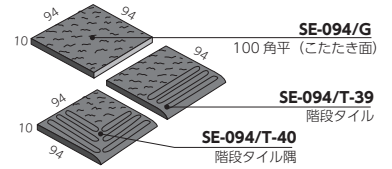

セシオン100角・歩道用スロープ

Secion 100・Secion Pavement

100角ネット紙貼り

*標準品

(限一部限定在庫品)

- 材質/B I 類 (磁器質) 無釉
- 裏足/あり足

床タイルの代表的サイズ4形状、9カラー。天然みかげ石のおとして、デザイン性がさらに広がります。

●100角

●100角・歩道用スロープ

品番 Item	形状 Type	実寸法 (mm) Size	目地共寸法 (mm) Unit size	厚さ (mm) Thickness	必要数 (枚) Sheet/m ²	入数 (枚) Sheet/ctn	重量 (kg) kg/ctn	標準価格 (円) Domestic price
SE-094N/G	100角ネット貼り(こたたき面)	94×94	300×300	10.0	11.5/m ²	15	23	8,400/m ²
SE-094N/SB	100角スロープネット貼り	94×94	300×300	10.0+1.5	11.5/m ²	13	23	9,600/m ²
限 SE-094N/SC	100角スロープネット貼り	94×94	300×300	10.0+1.5	11.5/m ²	13	23	9,600/m ²
SE-094/T-39	階段タイル(こたたき面)	94×94	100×100	10.0	10.0/m	120	23	2,100/m
SE-094/T-40	階段タイル隅(こたたき面)	94×94	100×100	10.0	—	—	160g	390/枚