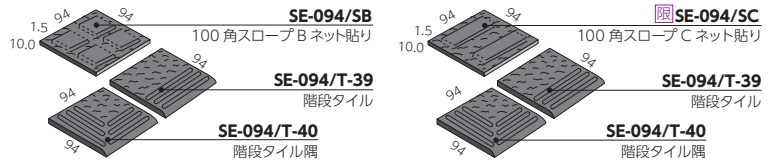

セシオン100角・歩道用スロープ

Secion 100・Secion Pavement

100角ネット紙貼り

*標準品

(限一部限定在庫品)

- 材質/B I 類 (磁器質) 無釉
- 裏足/あり足

床タイルの代表的サイズ4形状、9カラー。天然みかげ石のおとして、デザイン性がさらに広がります。

●100角

●100角・歩道用スロープ

品番 Item	形状 Type	実寸法 (mm) Size	目地共寸法 (mm) Unit size	厚さ (mm) Thickness	必要数 (枚) Sheet/m ²	入数 (枚) Sheet/ctn	重量 (kg) kg/ctn	標準価格 (円) Domestic price
SE-094N/G	100角ネット貼り(こたたき面)	94×94	300×300	10.0	11.5/m ²	15	23	8,400/m ²
SE-094N/SB	100角スロープネット貼り	94×94	300×300	10.0+1.5	11.5/m ²	13	23	9,600/m ²
限 SE-094N/SC	100角スロープネット貼り	94×94	300×300	10.0+1.5	11.5/m ²	13	23	9,600/m ²
SE-094/T-39	階段タイル(こたたき面)	94×94	100×100	10.0	10.0/m	120	23	2,100/m
SE-094/T-40	階段タイル隅(こたたき面)	94×94	100×100	10.0	—	—	160g	390/枚

●焼物特有の色幅と色ムラがあります。●寸法・形状に多少のばらつきがあります。●黒目地をご使用の場合、目地残りにご注意ください。

●面状見本
Bパターン

SE-094/SB

●面状見本
Cパターン 限

限 SE-094/SC

●カラーバリエーション

G-1

G-2