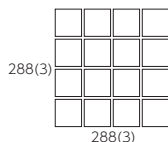

ペコラ 75角

Pekora 75

内装タイル

75角紙貼り

*標準品

- 材質 / B I 類 (磁器質) 施釉
- 裏足 / あり足

見る角度により、光の反射が違って見える不思議なタイルです。焼物特有の自然な色幅も特徴です。

ペコラ 75角

● 75角紙貼り

品番 Item	形状 Type	実寸法 (mm) Size	目地共寸法 (mm) Unitsize	厚さ (mm) Thickness	必要数 (枚) Sheet/m ²	入数 (枚) Sheet/ctn	重量 (kg) kg/ctn	標準価格 (円) Domestic price
069/C	75角紙貼り	69×69	288×288	7.5	12.0/m ²	20	24	6,200/m ²