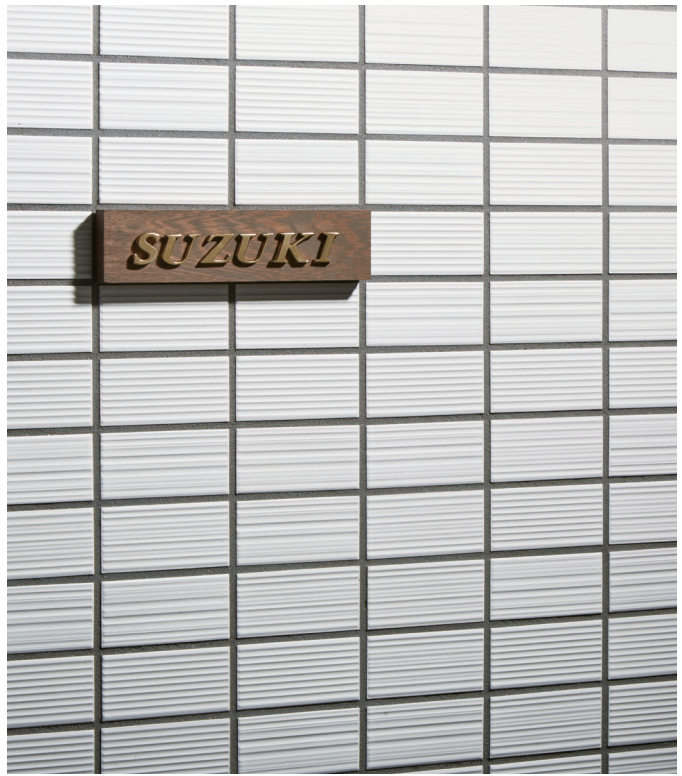

ランコム

Runcom

外装モザイクタイル

ランコム

45二丁紙貼り

*標準品

- 材質/B I 類(磁器質)施釉
- 裏足/あり足

3種類の横筋の面状を混貼することで、壁面をゴージャスに彩ります。

●焼物特有の色幅と色ムラがあります。●スタレ紙貼りが標準ですがレンガ紙貼りもできます。●紙はがしの必要がない樹脂連結ユニット対応ができます。●紙はがした後、すぐに糊をふき取ってください。糊残りの原因になります。●黒目地をご使用の場合、目地残りにご注意ください。

●カラーバリエーション

452/RC-2610

RC-3747

RC-2780

RC-2587

RC-2585

RC-B1K