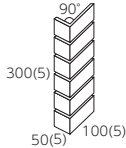

ランコム

Runcom

外装モザイクタイル

ランコム

45二丁紙貼り

*標準品

- 材質/B I 類(磁器質)施釉
- 裏足/あり足

3種類の横筋の面状を混貼することで、壁面をゴージャスに彩ります。

- 45二丁紙貼り
- 90°曲がり紙貼り
- 90°びょうぶ曲がり紙貼り

品番 Item	形状 Type	実寸法 (mm) Size	目地共寸法 (mm) Unitsize	厚さ (mm) Thickness	必要数 (枚) Sheet/m ²	入数 (枚) Sheet/ctn	重量 (kg) kg/ctn	標準価格 (円) Domestic price
452/RC	45 二丁紙貼り	95×45	300×300	7.0	11.5/m ²	22	24	3,000/m ²
452/T-23	90° 曲がり紙貼り	(95+45)×45	300×100	7.0	3.5/m	42	21	2,400/m
452/T-24	90° びょうぶ曲がり紙貼り	(45+45)×95	300×50	7.0	3.5/m	60	20	2,000/m