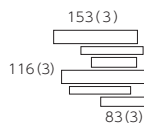

「五月雨ボーダーII」は「五月雨ボーダー」をより「土物、のようにつくり上げたボーダー柄のタイルです。

●細割りボーダードット貼り

●(左) 片面割れ出隅ドット貼り

●(右) 片面割れ出隅ドット貼り

■五月雨ボーダー / 五月雨ボーダー II

品番 Item	形状 Type	実寸法 (mm) Size	目地共寸法 (mm) Unitsize	厚さ (mm) Thickness	必要数 (枚) Sheet/m ²	入数 (枚) Sheet/ctn	重量 (kg) kg/ctn	標準価格 (円) Domestic price
SD-229/W	細割りボーダードット貼り	230×12・15・22	233×116	約15.0～19.0	37/m ²	24	20	21,000/m ²
SD-229/T-802	(左) 片面割れ出隅ドット貼り	—	153×116	約15.0～19.0	8.7/m ²	24	11	6,100/m ²
SD-229/T-812	(右) 片面割れ出隅ドット貼り	—	153×116	約15.0～19.0	8.7/m ²	24	10	6,100/m ²

●境物特有の色幅と色ムラがあります。●寸法・形状に多少のばらつきがあります。●接着剤張り専用商品です。モルタル施工はできません。●ドット貼り(樹脂連結ユニット)商品です。●タイル幅は12・15・22mmの3形状と厚さは約15～19mmの混合貼りになっています。●細目地の間からグレー色のドット(樹脂)が見えます。●役物は片面割れ出隅ドット貼りになり左・右パターンがあります。●片面割れ出隅ドット貼りは左・右別梱包になります。●塗り目地はしないでください。●黒目地をご使用の場合、目地残りにご注意ください。