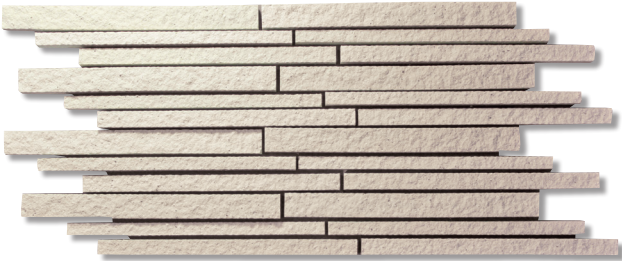

●カラーバリエーション (五月雨ポーター)

SD-229/W-11

W-12

W-13

W-14

●カラーバリエーション (五月雨ポーターⅡ)

W-15 2色混合

W-16 2色混合