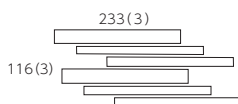

五月雨ボーダー / 五月雨ボーダー II

Samidare/Samidare II

外装
タイル

細割りボーダー組合せドット貼り

接着剤張り専用商品

*標準品

- 材質 / BI類(磁器質)無釉
- 裏足 / 平面

素地もの特有の色幅が特徴的で、幅が3種類、高さが2種類あるボーダー柄。立体的な壁面を演出します。

「五月雨ボーダーII」は「五月雨ボーダー」をより「土物、のようにつくり上げたボーダー柄のタイルです。

●細割りボーダードット貼り

●(左) 片面割れ出隅ドット貼り

●(右) 片面割れ出隅ドット貼り

■五月雨ボーダー / 五月雨ボーダー II

品番 Item	形状 Type	実寸法 (mm) Size	目地共寸法 (mm) Unitsize	厚さ (mm) Thickness	必要数 (枚) Sheet/m ²	入数 (枚) Sheet/ctn	重量 (kg) kg/ctn	標準価格 (円) Domestic price
SD-229/W	細割りボーダードット貼り	230×12・15・22	233×116	約15.0～19.0	37/m ²	24	20	21,000/m ²
SD-229/T-802	(左) 片面割れ出隅ドット貼り	—	153×116	約15.0～19.0	8.7/m ²	24	11	6,100/m ²
SD-229/T-812	(右) 片面割れ出隅ドット貼り	—	153×116	約15.0～19.0	8.7/m ²	24	10	6,100/m ²

●境物特有の色幅と色ムラがあります。●寸法・形状に多少のばらつきがあります。●接着剤張り専用商品です。モルタル施工はできません。●ドット貼り(樹脂連結ユニット)商品です。●タイル幅は12・15・22mmの3形状と厚さは約15～19mmの混合貼りになっています。●細目地の間からグレー色のドット(樹脂)が見えます。●役物は片面割れ出隅ドット貼りになり左・右パターンがあります。●片面割れ出隅ドット貼りは左・右別梱包になります。●塗り目地はしないでください。●黒目地をご使用の場合、目地残りにご注意ください。