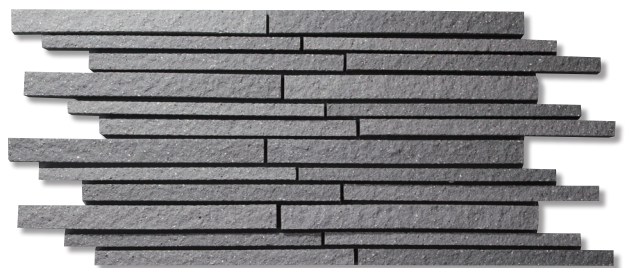

●カラーバリエーション (五月雨ポーター)

●カラーバリエーション (五月雨ポーターⅡ)

W-18 2色混合

*ドット貼り