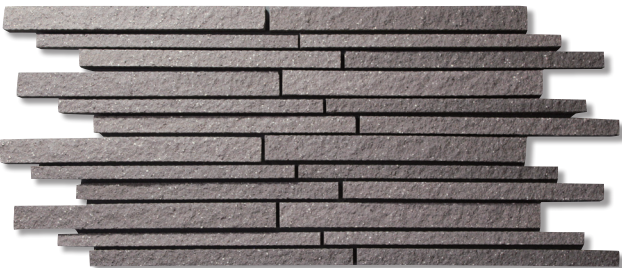

●カラーバリエーション (五月雨ポーター)

SD-229/W-11

W-12

W-13

W-14

●カラーバリエーション (五月雨ポーターⅡ)

W-15 2色混合

W-16 2色混合