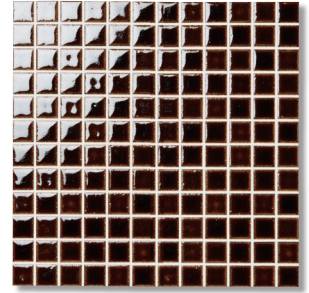

古窯変[®] 25mm角 / 35mm角

Koyohen 25/35

25mm 角紙貼り / 35mm 角紙貼り

接着剤張り専用商品

*標準品

- 材質 / BI 類 (磁器質) 施釉
- 裏足 / 平面

表面に柄をつけることで、レトロな雰囲気を演出したタイル。焼き物らしい自然な色幅に映えます。

- 25mm角平紙貼り
- 片面取紙貼り
- 両面取バラ

●カラーバリエーション (25mm角)

MR-025/M-71 雪かぶり

M-14 ねずみ

M-76 蜂蜜

M-79 2色混合 パンプキン

M-77(貫入あり) 青磁

M-81 ナマコ

M-80 赤銅

M-82 2色混合 カラメル

R-27 ミッドナイトブルー

R-28 サフランイエロー

M-1 2色混合 織部

M-3 天正黒

●カラーバリエーション (35mm角)

MR-035/M-71 雪かぶり

M-3 天正黒

M-76 蜂蜜

R-28 サフランイエロー

M-77(貫入あり) 青磁

M-82 2色混合 カラメル

R-27 ミッドナイトブルー

M-1 2色混合 織部