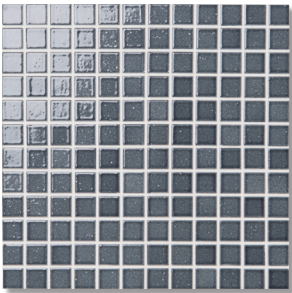

●カラーバリエーション (25mm角)

MR-025/M-71 雪かぶり

M-14 ねずみ

M-76 蜂蜜

M-79 2色混合 パンプキン

M-77(貫入あり) 青磁

M-81 ナマコ

M-80 赤銅

M-82 2色混合 カラメル

R-27 ミッドナイトブルー

R-28 サフランイエロー

M-1 2色混合 織部

M-3 天正黒

●カラーバリエーション (35mm角)

MR-035/M-71 雪かぶり

M-3 天正黒