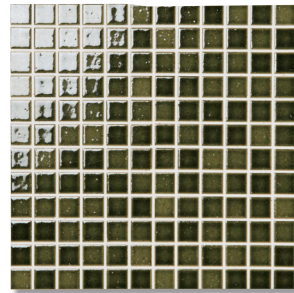

古窯変[®] 25mm角 / 35mm角

Koyohen 25/35

25mm 角紙貼り / 35mm 角紙貼り

接着剤張り専用商品

*標準品

- 材質 / BI 類 (磁器質) 施釉
- 裏足 / 平面

表面に柄をつけることで、レトロな雰囲気を演出したタイル。焼き物らしい自然な色幅に映えます。

- 25mm角平紙貼り
- 片面取紙貼り
- 両面取バラ

●カラーバリエーション (25mm角)

MR-025/M-71 雪かぶり

M-14 ねずみ

M-76 蜂蜜

M-79 2色混合 パンプキン

M-77(貫入あり) 青磁

M-81 ナマコ

M-80 赤銅

M-82 2色混合 カラメル

R-27 ミッドナイトブルー

R-28 サフランイエロー

M-1 2色混合 織部

M-3 天正黒

●カラーバリエーション (35mm角)

MR-035/M-71 雪かぶり

M-3 天正黒