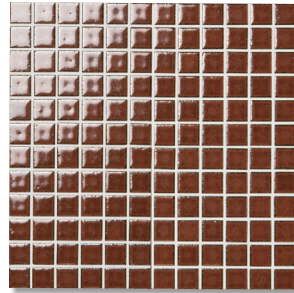

●カラーバリエーション (25mm角)

MR-025/M-71 雪かぶり

M-14 ねずみ

M-76 蜂蜜

M-79 2色混合 パンプキン

M-77(貫入あり) 青磁

M-81 ナマコ

M-80 赤銅

M-82 2色混合 カラメル

R-27 ミッドナイトブルー

R-28 サフランイエロー

M-1 2色混合 織部

M-3 天正黒

●カラーバリエーション (35mm角)

MR-035/M-71 雪かぶり

M-3 天正黒