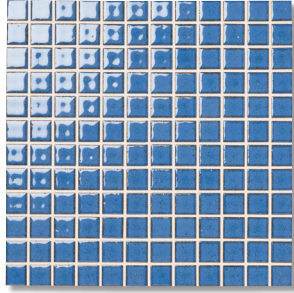

●カラーバリエーション (25mm角)

MR-025/M-71 雪かぶり

M-14 ねずみ

M-76 蜂蜜

M-79 2色混合 パンプキン

M-77(貫入あり) 青磁

M-81 ナマコ

M-80 赤銅

M-82 2色混合 カラメル

R-27 ミッドナイトブルー

R-28 サフランイエロー

M-1 2色混合 織部

M-3 天正黒

●カラーバリエーション (35mm角)

MR-035/M-71 雪かぶり

M-3 天正黒