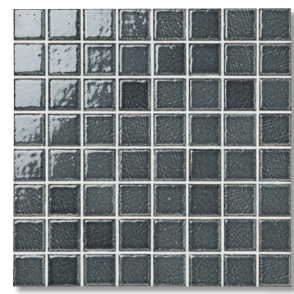

M-82 2色混合 カラメル

R-27 ミッドナイトブルー

R-28 サフランイエロー

M-1 2色混合 織部

M-3 天正黒

●カラーバリエーション (35mm角)

MR-035/M-71 雪かぶり

M-3 天正黒

M-76 蜂蜜

R-28 サフランイエロー

M-77(貫入あり) 青磁

M-82 2色混合 カラメル

R-27 ミッドナイトブルー

M-1 2色混合 織部