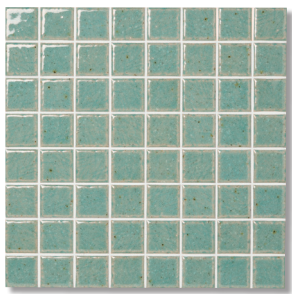

●カラーバリエーション (25mm角)

MR-025/M-71 雪かぶり

M-14 ねずみ

M-76 蜂蜜

M-79 2色混合 パンプキン

M-77(貫入あり) 青磁

M-81 ナマコ

M-80 赤銅

M-82 2色混合 カラメル

R-27 ミッドナイトブルー

R-28 サフランイエロー

M-1 2色混合 織部

M-3 天正黒

●カラーバリエーション (35mm角)

MR-035/M-71 雪かぶり

M-3 天正黒

M-76 蜂蜜

R-28 サフランイエロー

M-77(貫入あり) 青磁

M-82 2色混合 カラメル

R-27 ミッドナイトブルー

M-1 2色混合 織部