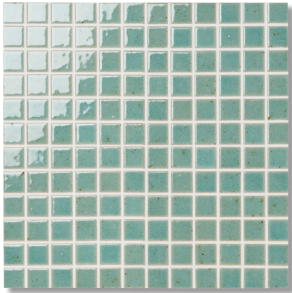

●カラーバリエーション (25mm角)

MR-025/M-71 雪かぶり

M-14 ねずみ

M-76 蜂蜜

M-79 2色混合 パンプキン

M-77(貫入あり) 青磁

M-81 ナマコ

M-80 赤銅

M-82 2色混合 カラメル

R-27 ミッドナイトブルー

R-28 サフランイエロー

M-1 2色混合 織部

M-3 天正黒

●カラーバリエーション (35mm角)

MR-035/M-71 雪かぶり

M-3 天正黒