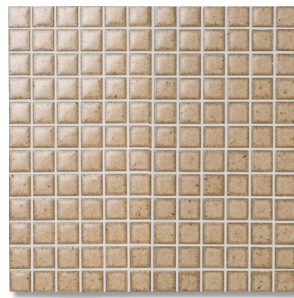

●古窯変シリーズは窯変釉による焼成ムラが大きいことを特徴とした製品です。●表面の突起やくぼみは土もの風合いを出すための本品の特徴です。●接着剤張り専用商品です。モルタル施工はできません。●M-77は釉薬の特性上、表面に貫入(ひび状)が入っていきます。貫入から目地材が浸透し汚れる恐れがあります。●紙はがした後、タイル表面の糊を除去してください。糊残りの原因になります。●黒目地をご使用の場合、目地残りにご注意ください。●「古窯変」は株式会社カネキ製陶所の登録商標です。

●カラーバリエーション (25mm角)

MR-025/M-71 雪かぶり

M-14 ねずみ

M-76 蜂蜜

M-79 2色混合 パンプキン

M-77(貫入あり) 青磁

M-81 ナマコ

M-80 赤銅